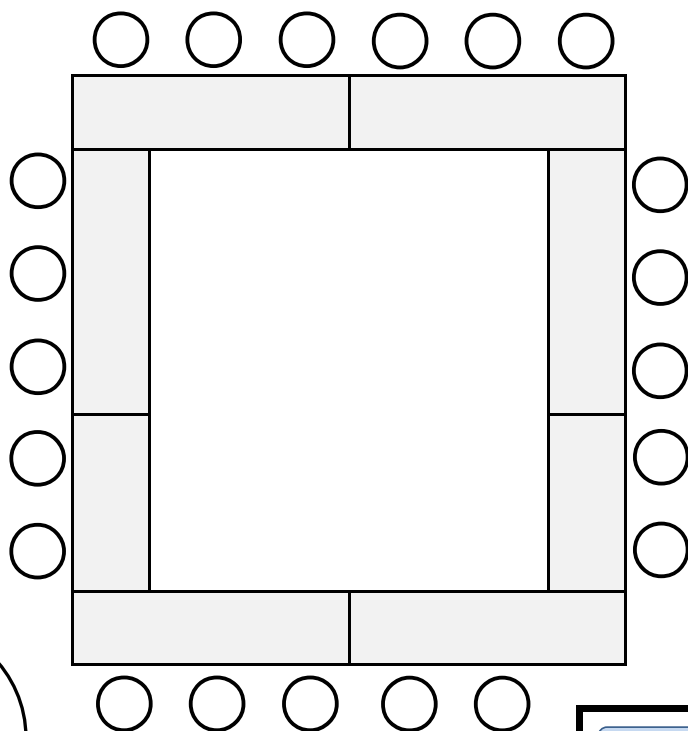

スペース A 33席
(イス追加で50名まで)

スペース B 6席

スペース A

流し台

スペース B